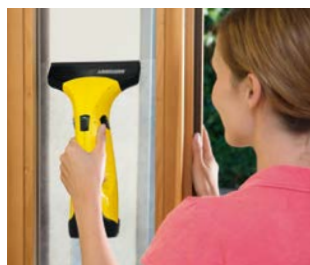

Светодиодный индикатор

Хорошо заметный индикатор информирует пользователя о состоянии заряда аккумулятора.

Удобство в работе

Стеклоочиститель Kärcher позволяет легко очистить всю поверхность стекла – вплоть до нижнего края.

Узкая всасывающая насадка

Эта насадка прекрасно подходит для очистки форточек, секционированных окон и других небольших поверхностей.

Быстрое опорожнение

Грязную воду из бачка можно слить, практически не прерывая работу.

WV 2 Premium

- Комплексное решение для очистки гладких поверхностей
- Всасывающее устройство с электроприводом
- Отсутствие падающих капель воды

WV 2 Plus

- Комплексное решение для очистки гладких поверхностей
- Всасывающее устройство с электроприводом
- Отсутствие падающих капель воды